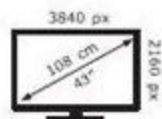

Blaupunkt

BS43U3012OEB

64 kWh/1000h

ABCDEF**G**
HDR
72 kWh/1000h

ENERG/0003

EUROPE